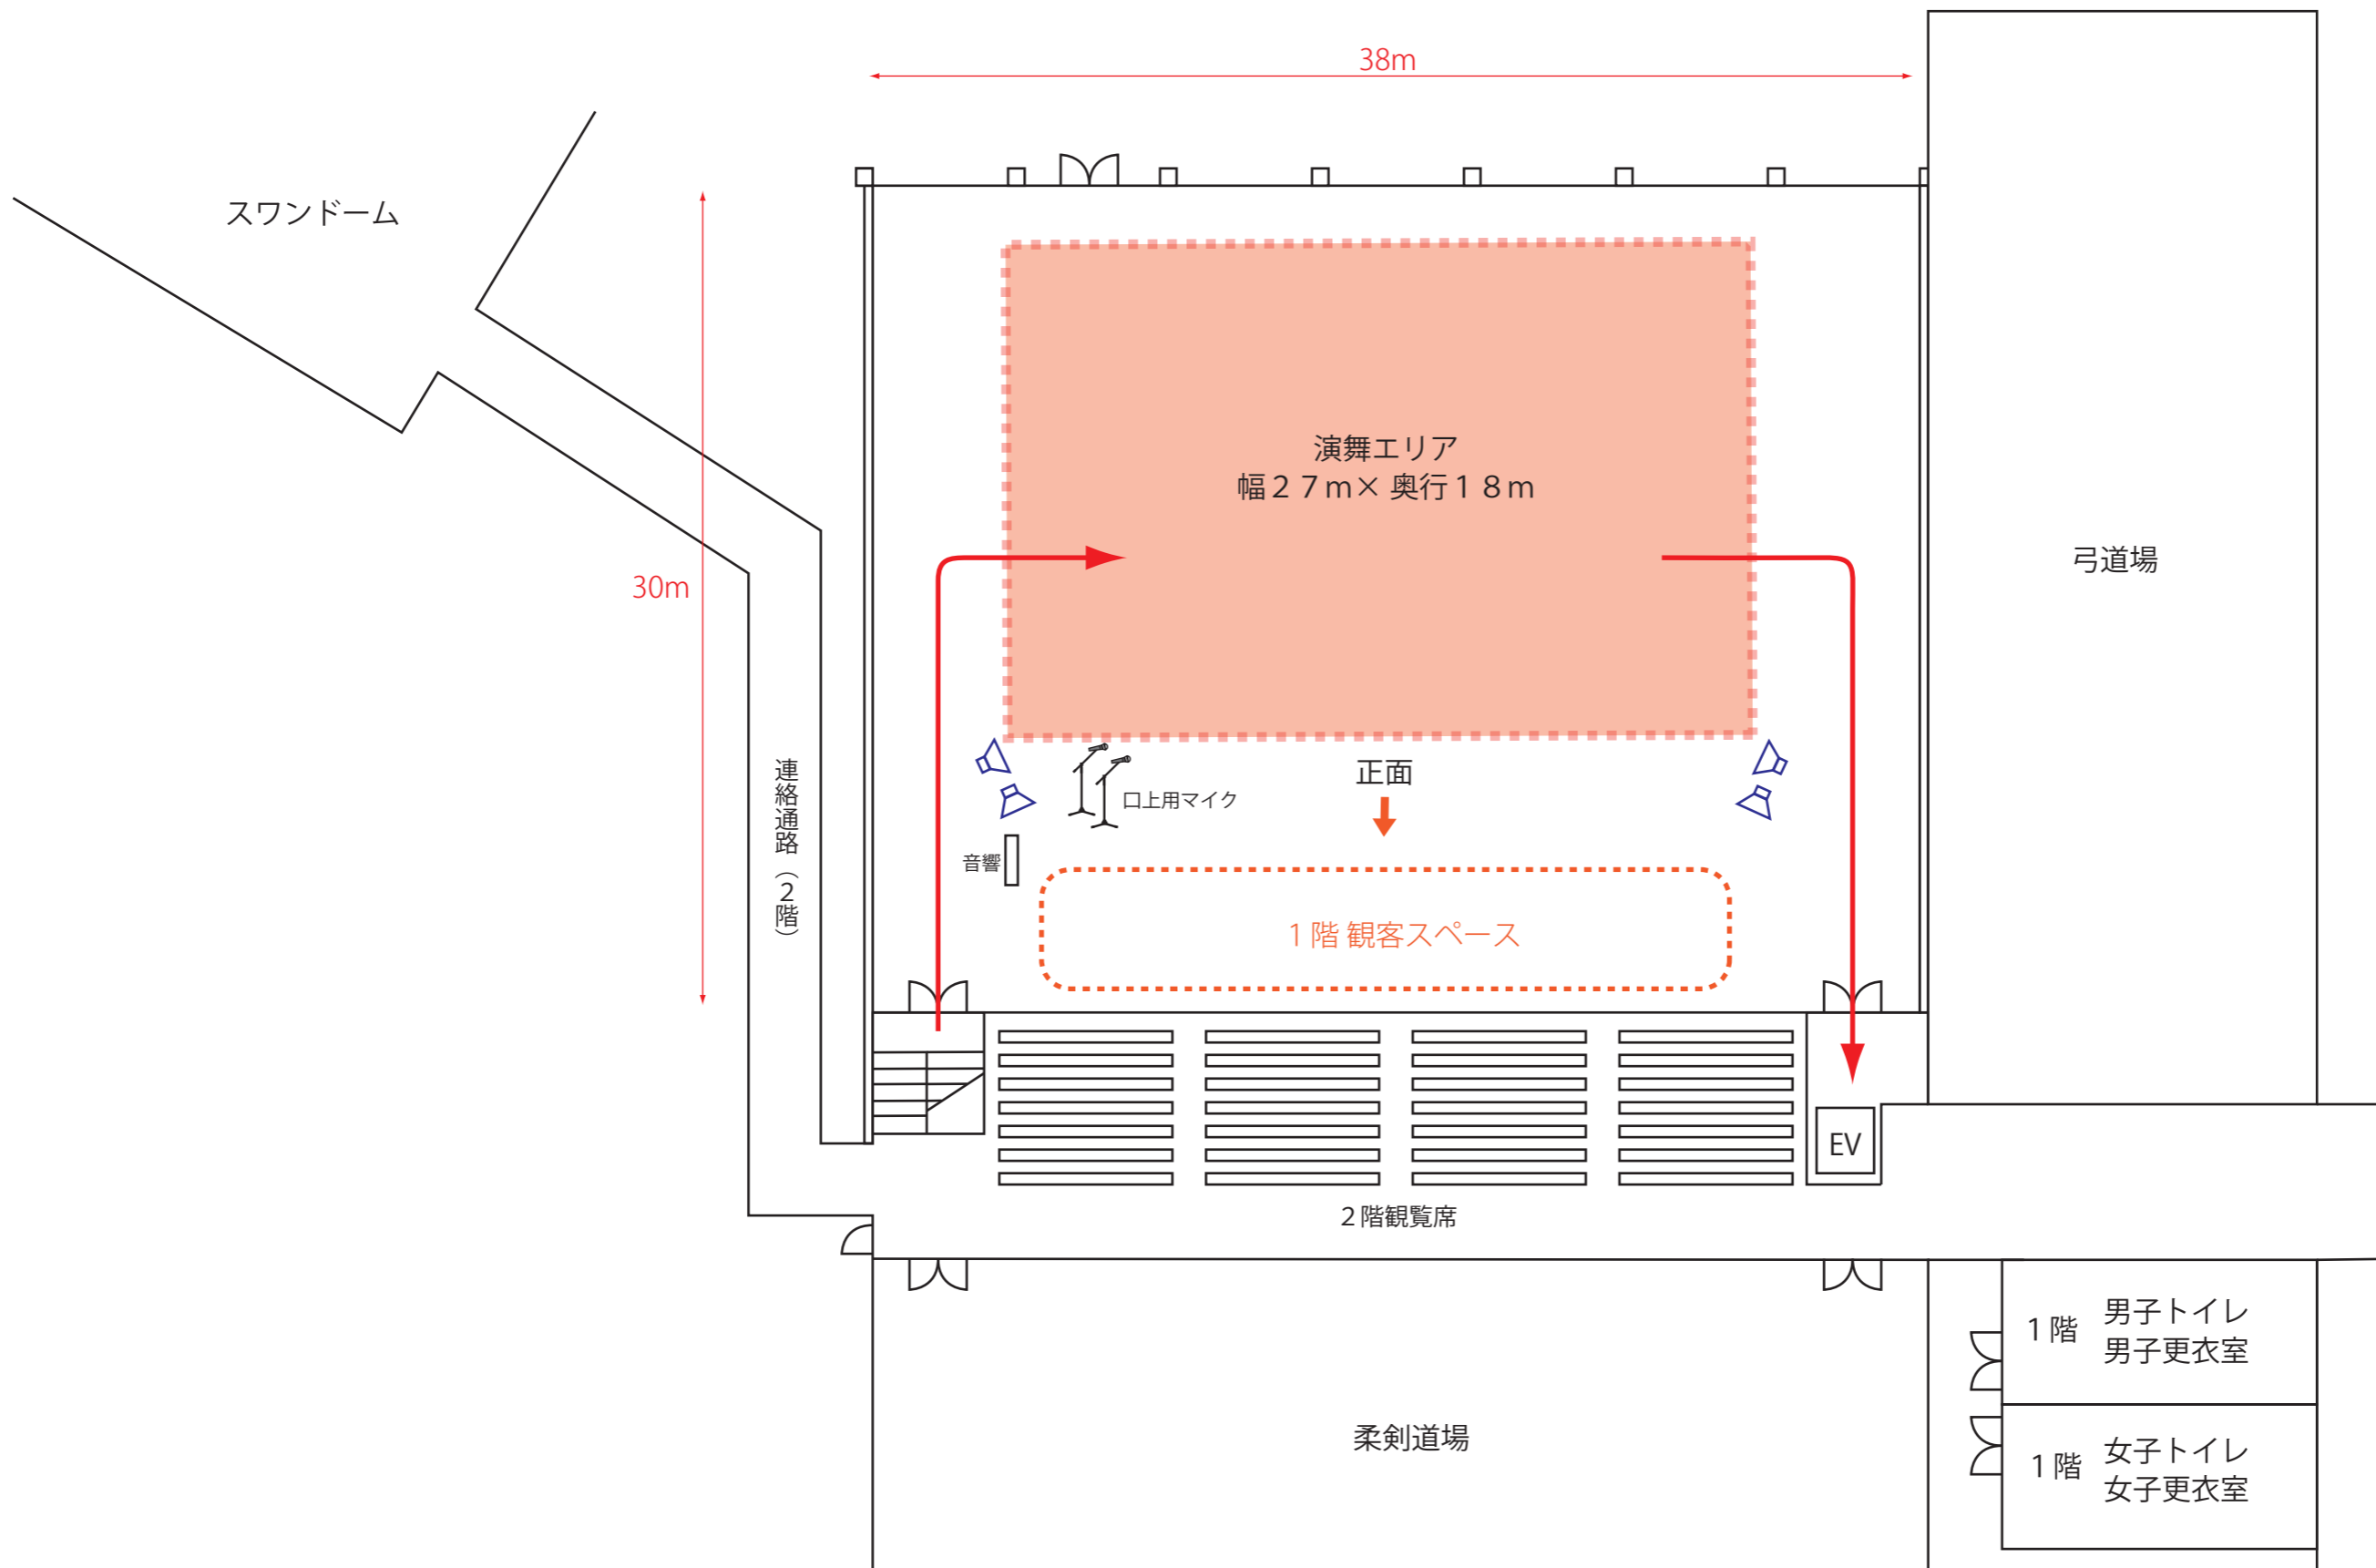

第6回諏訪湖よさこい会場MAP(雨天時)

※会場レイアウトは2018年9月6日現在の予定です。変更になる場合がございます。

※喫煙所以外は禁煙です。

スワンドーム会場

市民総合体育館

本部

東体育館会場

P

Lccc Mall

TITLE	EVENT	PLACE	DATE		DRAWN By:	DRAWING DATE	SCALE	PAGE
Layout	Suwakoi2018	岡谷市湖畔公園	2018.9.16	諏訪湖よさこい実行委員会	KUNIAKI MASHIMA mpm76@nifty.com		1:250=A3	

TITLE	EVENT	PLACE	DATE		DRAWN By:	DRAWING DATE	SCALE	PAGE
Layout	Suwakoi2018	岡谷市湖畔公園	2018.9.16	諏訪湖よさこい実行委員会	KUNIAKI MASHIMA mpm76@nifty.com		1:250=A3	